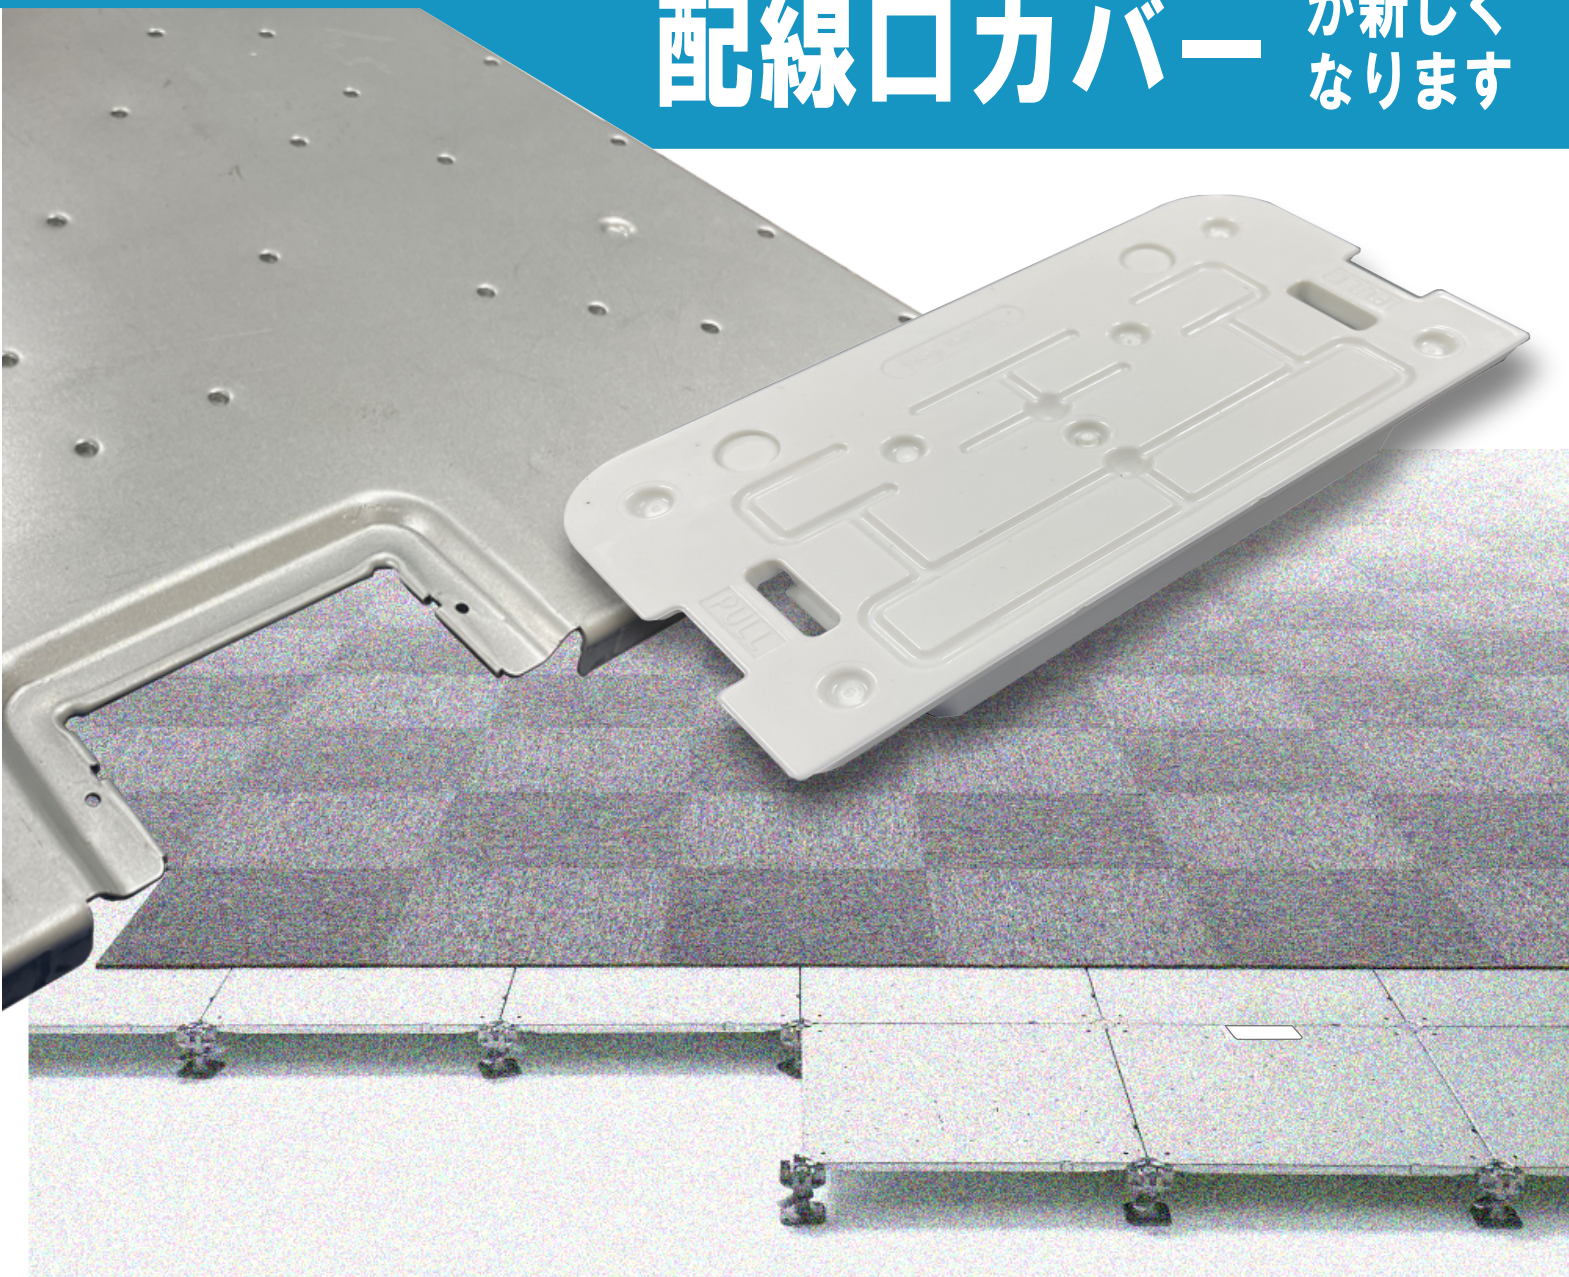

藤澤建機株式会社のOAフロア

配線口カバー

が新しく
なります

簡単取付

ワンタッチで“パチッ”
と取付！

取外簡単

マイナスドライバーで
簡単取り外し！

PET樹脂使用

自己消化性材料なので
延焼しません！

JIS A 1450

静荷重・ローリングロード
試験適合品です！